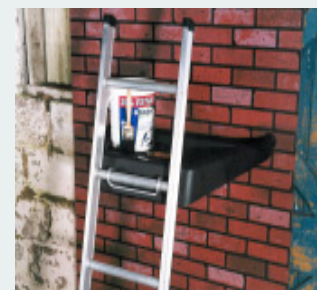

# Nybra Maskin a/s

Verktøy for kvalitetsbevisste!

Jobb raskt, sikkert og effektivt med Laddermax!

Utmerket ved vindusreparasjoner etc.

Du står støtt mens du arbeider.

Spar utgiftene til liftleie.

Maling av huset utføres meget enkelt med en Laddermax montert.

## NYHET

Nå har du muligheten til å jobbe trygt på stigen også på de øverste trinnene. Samtidig har du plass til verktøy, maling etc.

- Unngår takrenner og vinduer.
- Oppbevaringsbrett for 10 kg. verktøy, maling etc.
- Passer til de aller fleste stiger.
- Monteres på få sekunder.
- Skaper god stabilitet.
- Større kraft ved boring og skruing.
- Prinsippet er like genialt som enkelt.

Sikker tilgjengelighet helt øverst ved mønet.

Vasking av vinduer på en behagelig avstand.

Rengjøring av takrenner på en enkel måte.

Begrensningene er få ved bruken av Laddermax.

www.nybra.no

www.nybra.no

Tlf.: 22 32 26 79