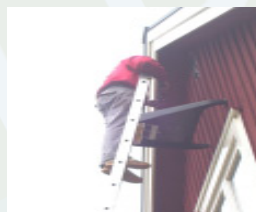

# Nybra Maskin a/s

Verktøy for kvalitetsbevisste!

Jobb raskt, sikkert og effektivt med Laddermax!

Utmerket ved vindusreparasjoner etc.

Du står støtt mens du arbeider.

Spar utgiftene til liftleie.

Maling av huset utføres meget enkelt med en Laddermax montert.

## NYHET

Nå har du muligheten til å jobbe trygt på stigen også på de øverste trinnene. Samtidig har du plass til verktøy, maling etc.

- Unngår takrenner og vinduer.
- Oppbevaringsbrett for 10 kg. verktøy, maling etc.
- Passer til de aller fleste stiger.
- Monteres på få sekunder.
- Skaper god stabilitet.
- Større kraft ved boring og skruing.
- Prinsippet er like genialt som enkelt.