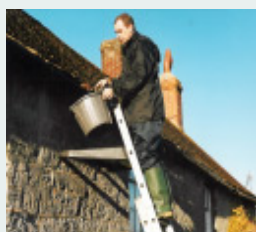

Rengjøring av takrenner på en enkel måte.