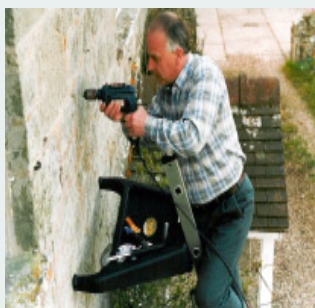

# Nybra Maskin a/s

Verktøy for kvalitetsbevisste!

Jobb raskt, sikkert og effektivt med Laddermax!

Utmerket ved vindusreparasjoner etc.

Du står støtt mens du arbeider.

Spar utgiftene til liftleie.

Maling av huset utføres meget enkelt med en Laddermax montert.

## NYHET

Nå har du muligheten til å jobbe trygt på stigen også på de øverste trinnene. Samtidig har du plass til verktøy, maling etc.

- Unngår takrenner og vinduer.
- Oppbevaringsbrett for 10 kg. verktøy, maling etc.
- Passer til de aller fleste stiger.
- Monteres på få sekunder.
- Skaper god stabilitet.
- Større kraft ved boring og skruing.
- Prinsippet er like genialt som enkelt.